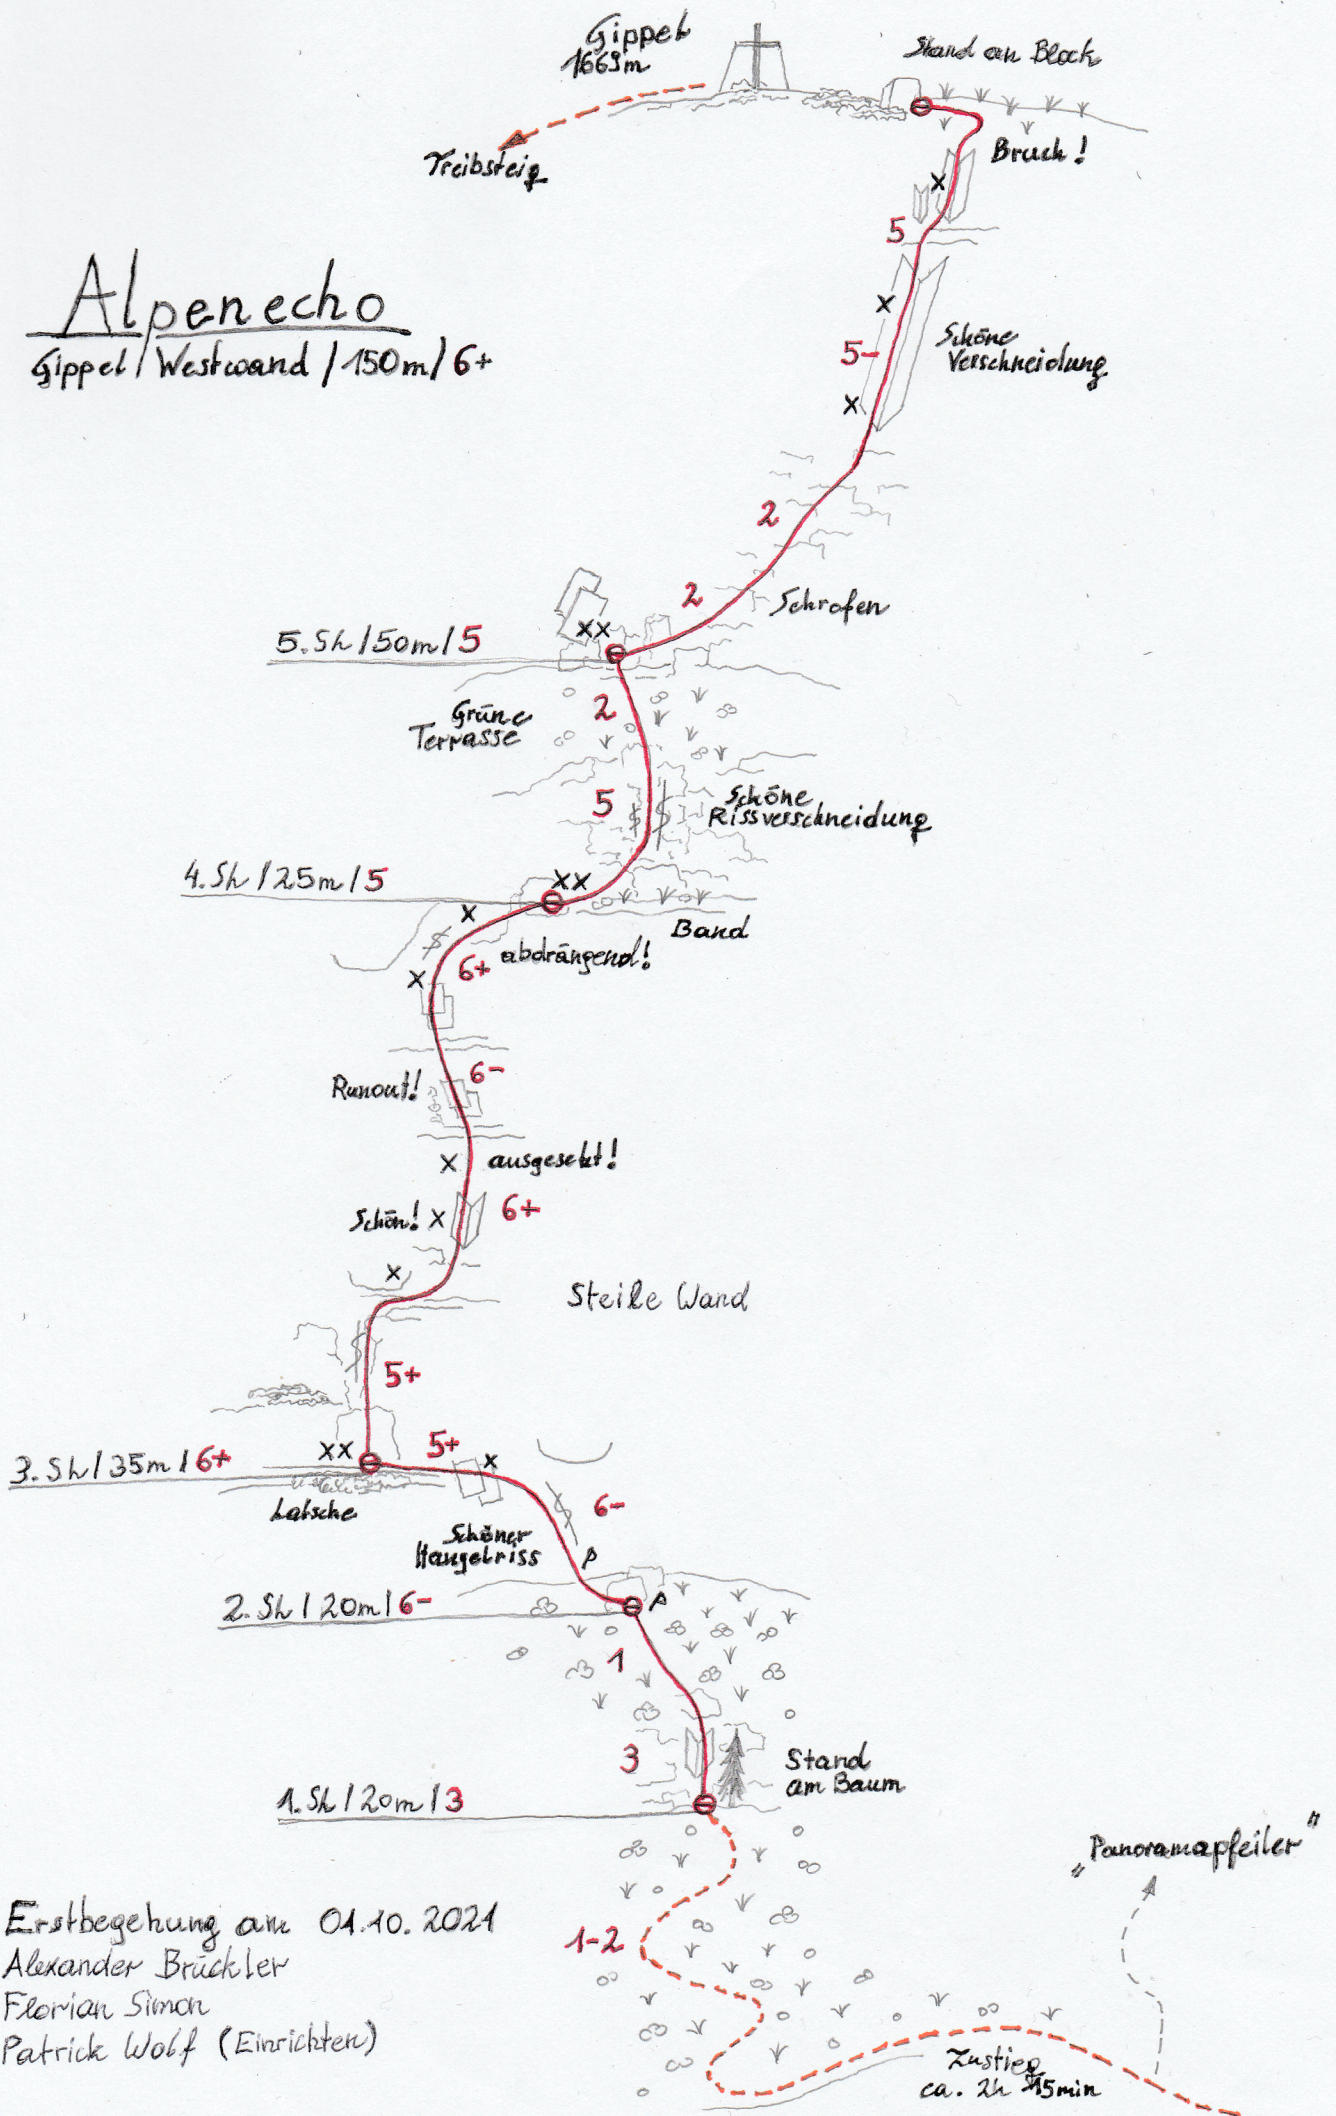

Alpenecho

Gipfel / Westwand / 150m / 6+

Erstbegehung am 04.10.2021
 Alexander Brückler
 Florian Simon
 Patrick Wolf (Einrichten)