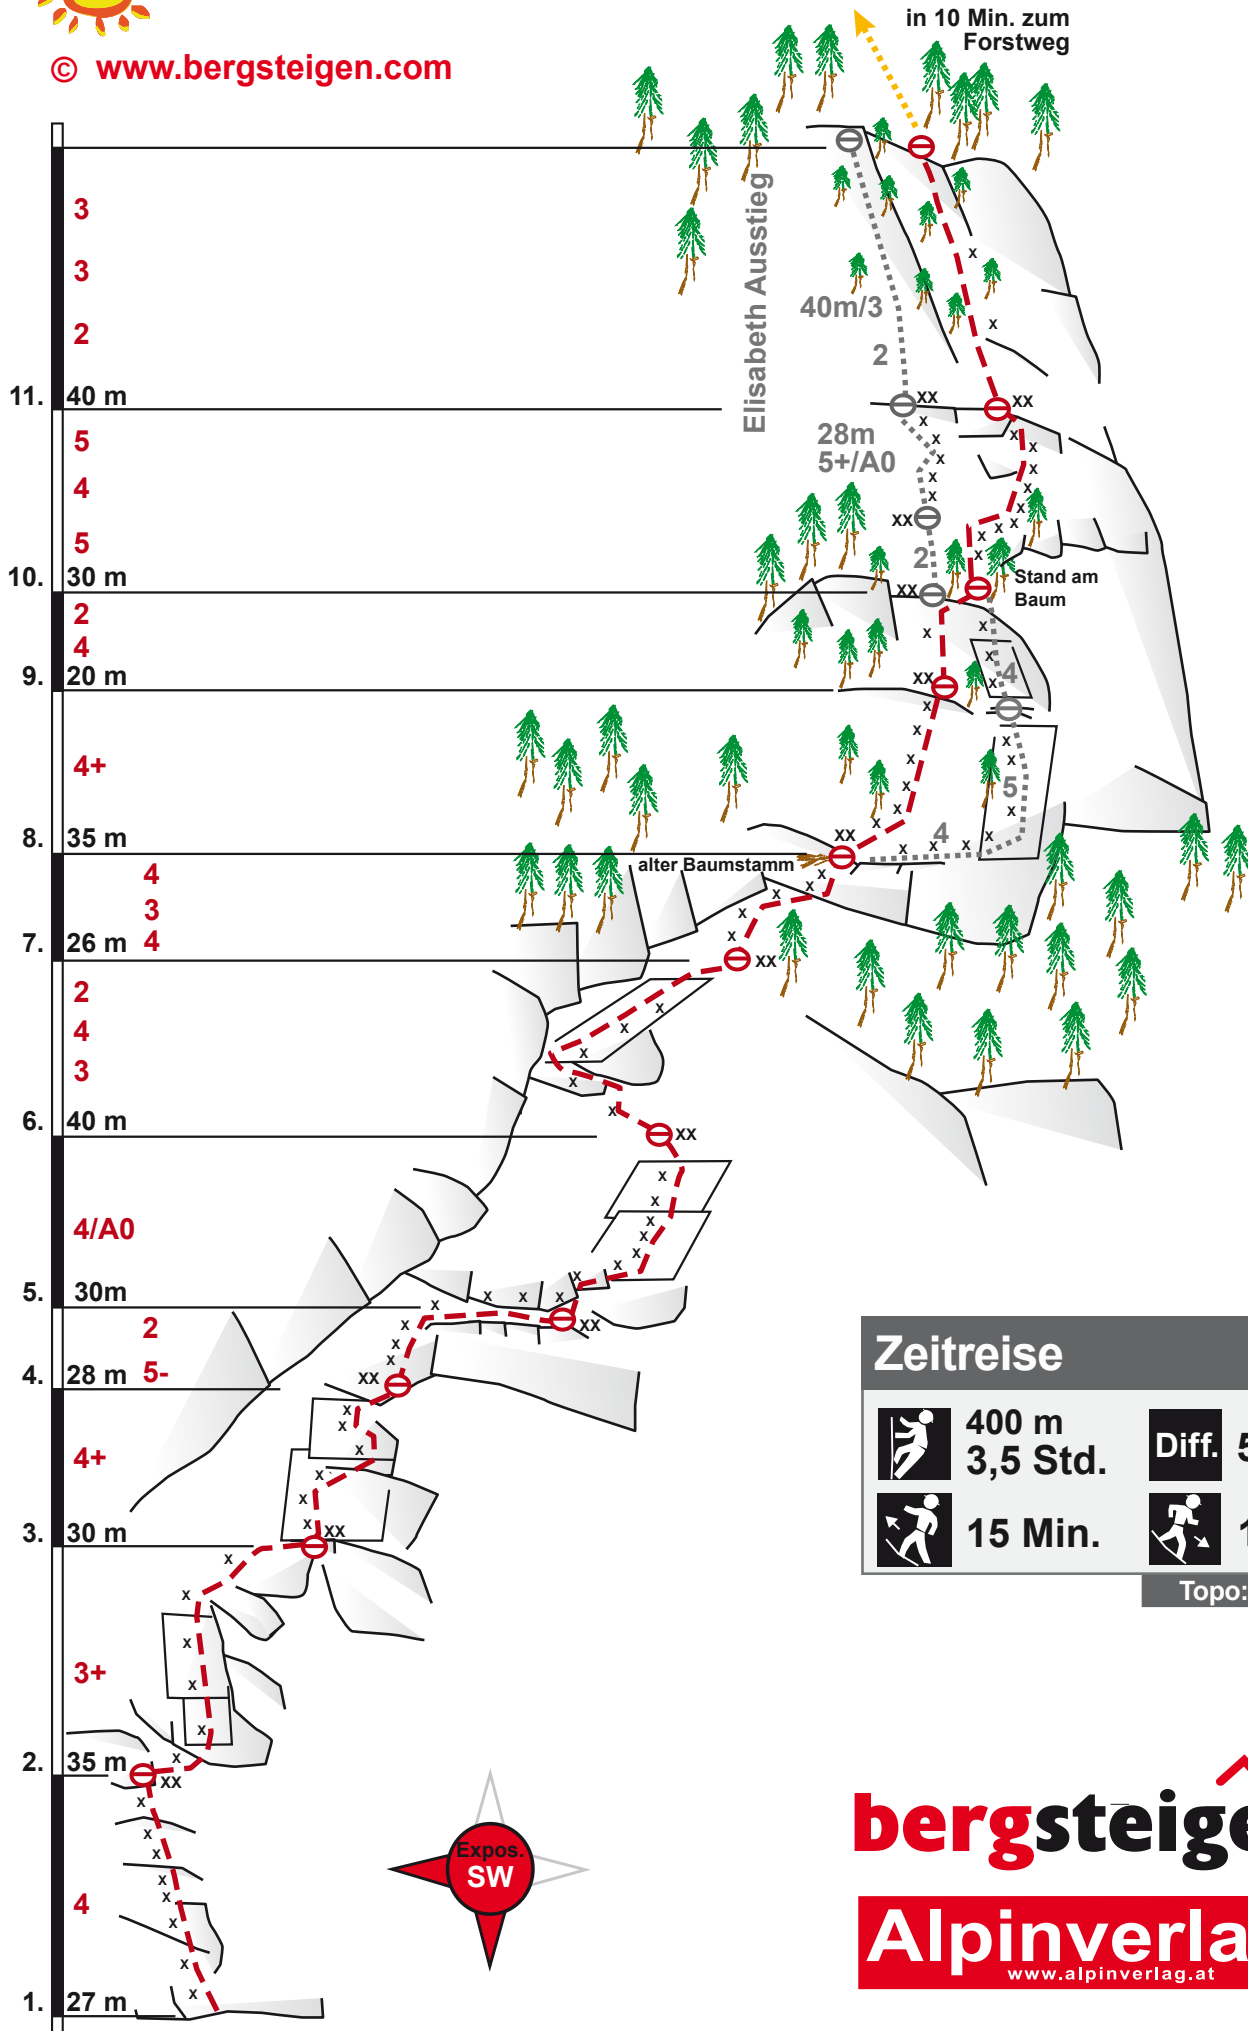

© www.bergsteigen.com

### Zeitreise

400 m  
3,5 Std.

Diff. 5/A0

15 Min.

1 Std.

Topo: Walter Laser

bergsteigen.com

Alpinverlag