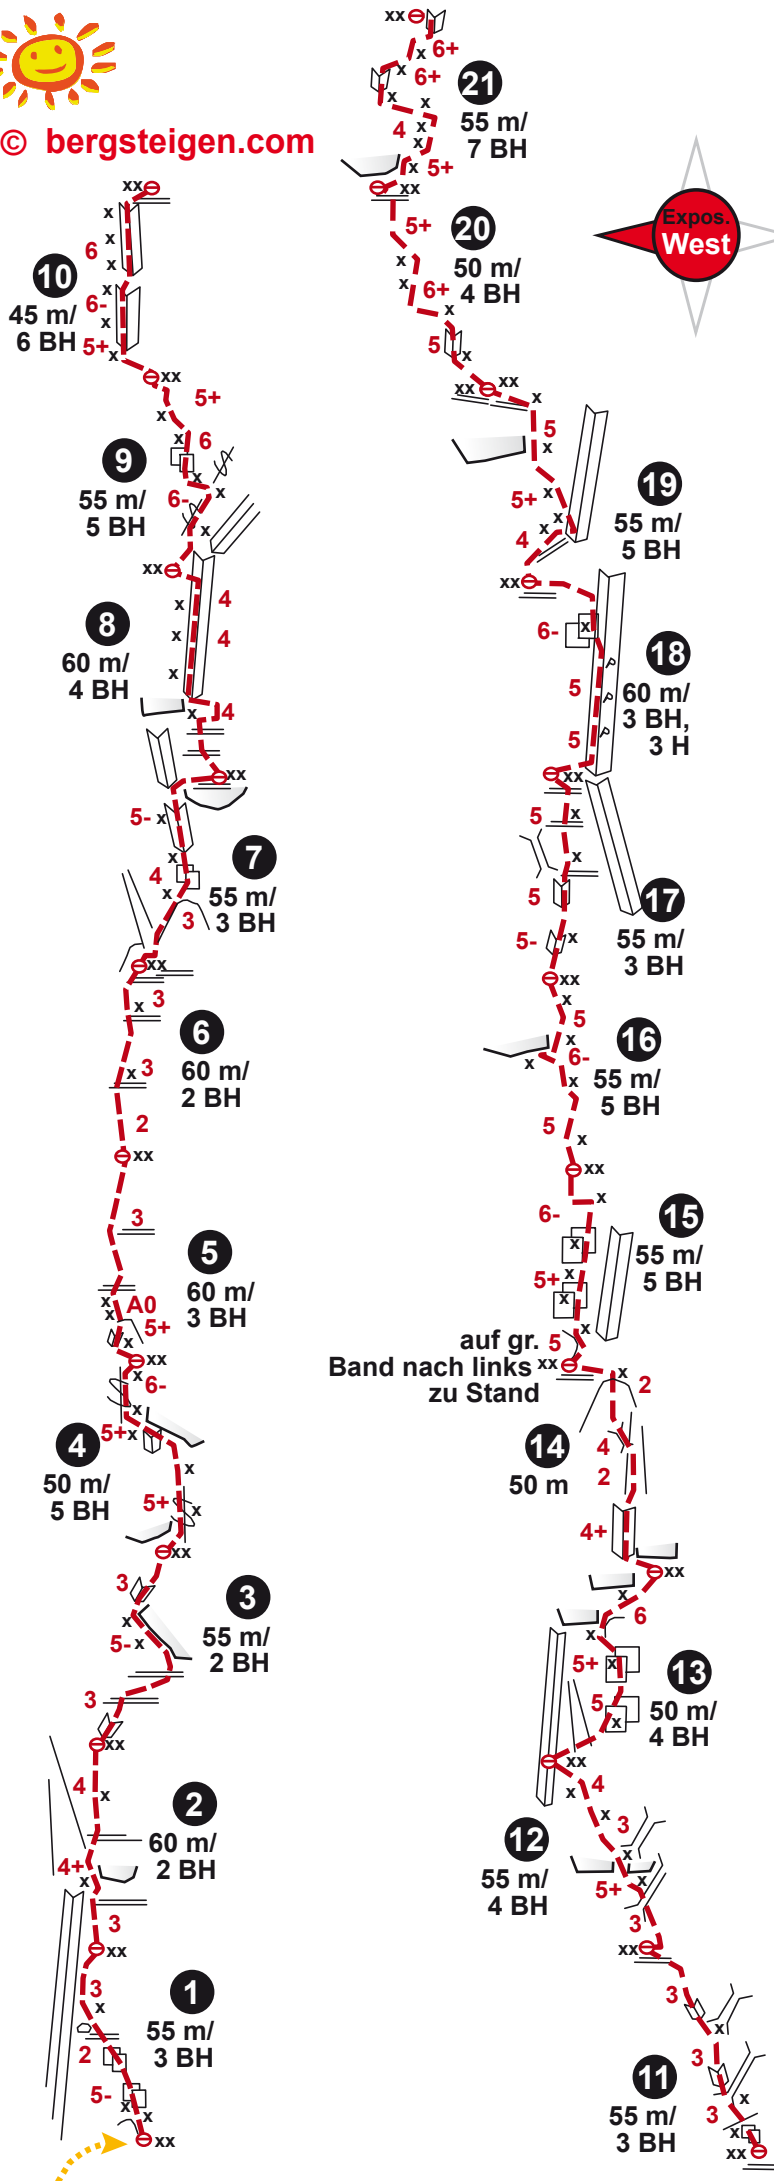

© bergsteigen.com

Via Corona - Schneefenerkopf

1150 m
9 Std.

Diff. 6+

1:45 Std.

3 Std.

Topo: Florin Ularu

bergsteigen.com