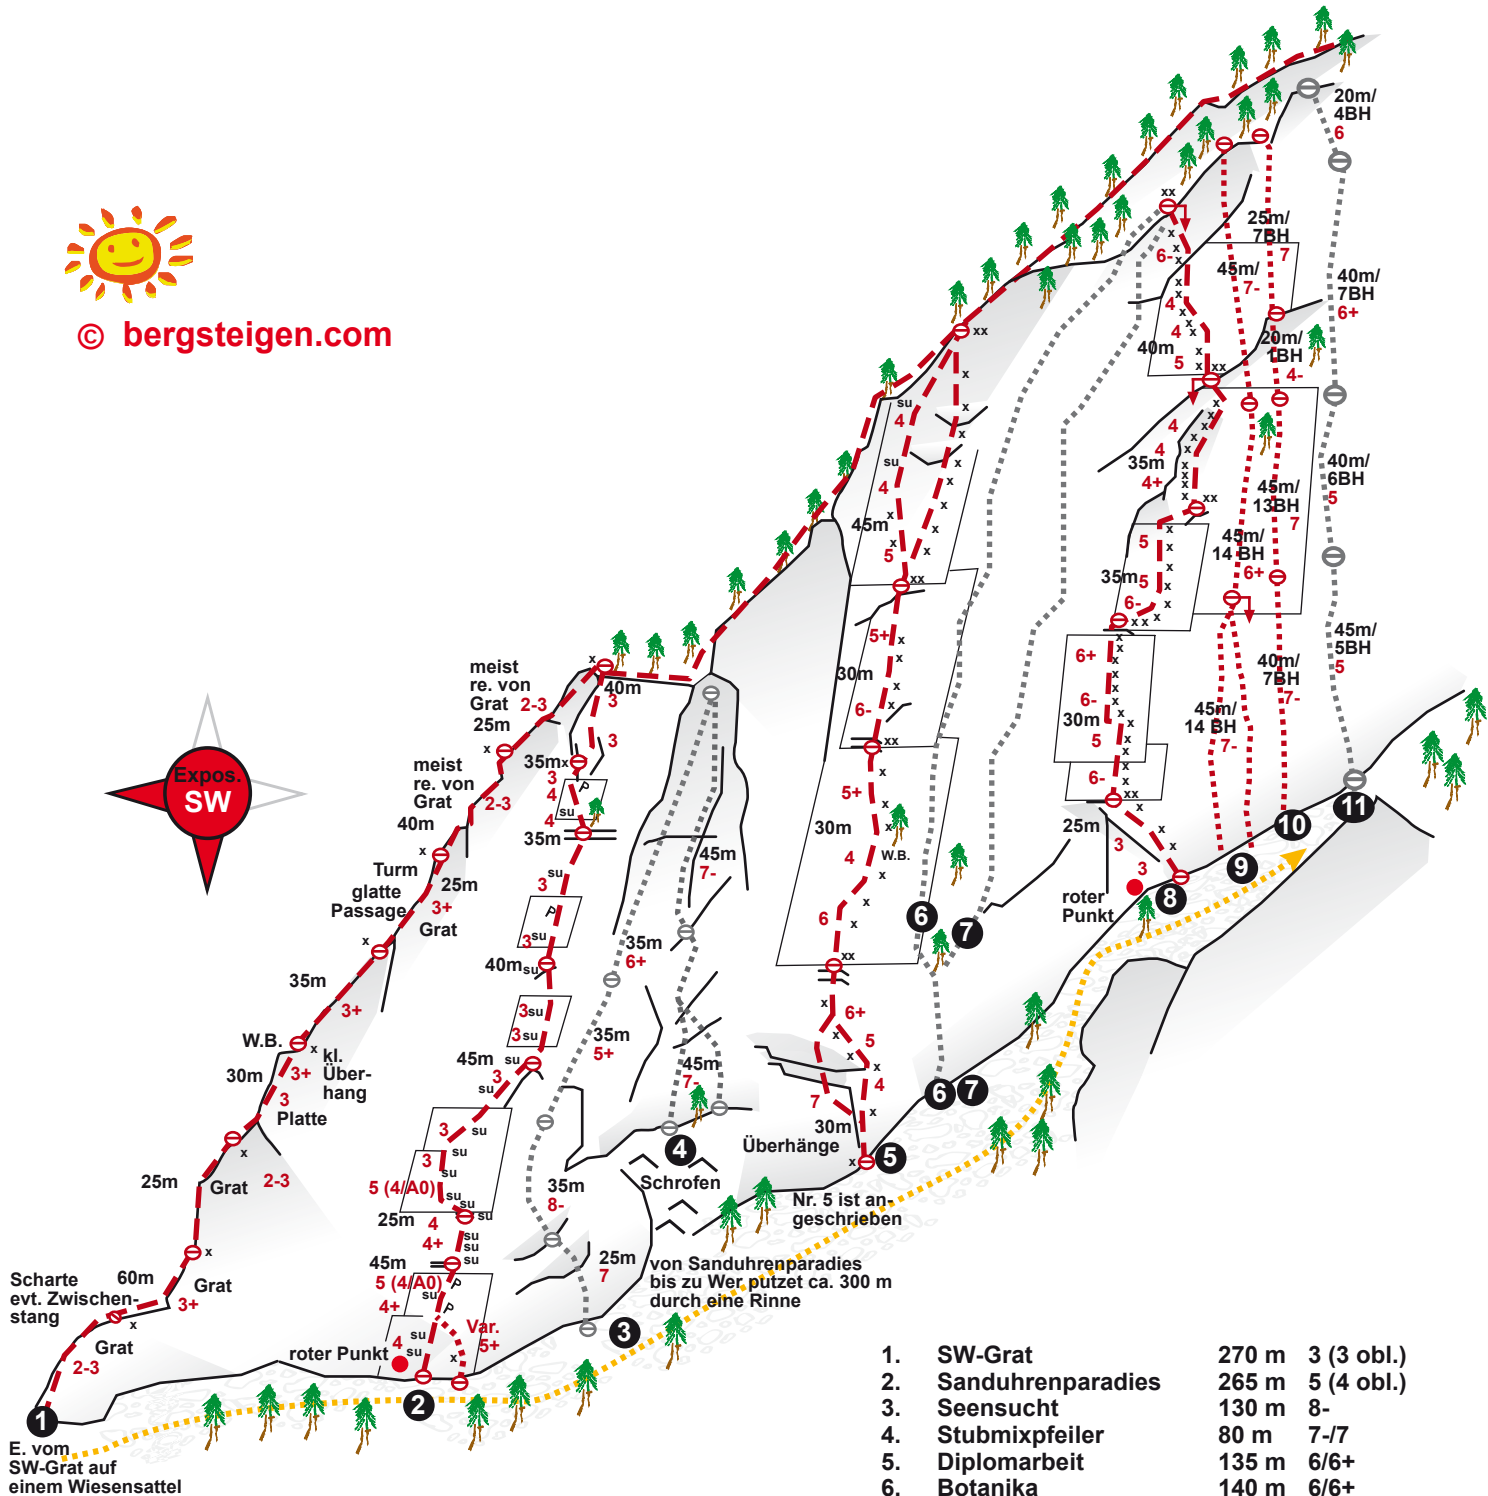

Traunstein SW-Wand

bis 265 m
1,5 Std.

Diff. 5- bis 7

1 Std.

1 Std.
bzw. abseilen

Topo: An. Jentzsch

bergsteigen.com

Alpinverlag

www.alpinverlag.at

© bergsteigen.com

1.	SW-Grat	270 m	3 (3 obl.)
2.	Sanduhrenparadies	265 m	5 (4 obl.)
3.	Seensucht	130 m	8-
4.	Stubmixfeiler	80 m	7-/7
5.	Diplomarbeit	135 m	6/6+
6.	Botanika	140 m	6/6+
7.	Paradiesvogel	140 m	6/6+
8.	Wer putzet der findet	170 m	6+ (5 obl.)
9.	Seeluft	135 m	7-
10.	Happy Feet	135 m	7
11.	Rechts draussen	145 m	6/6+