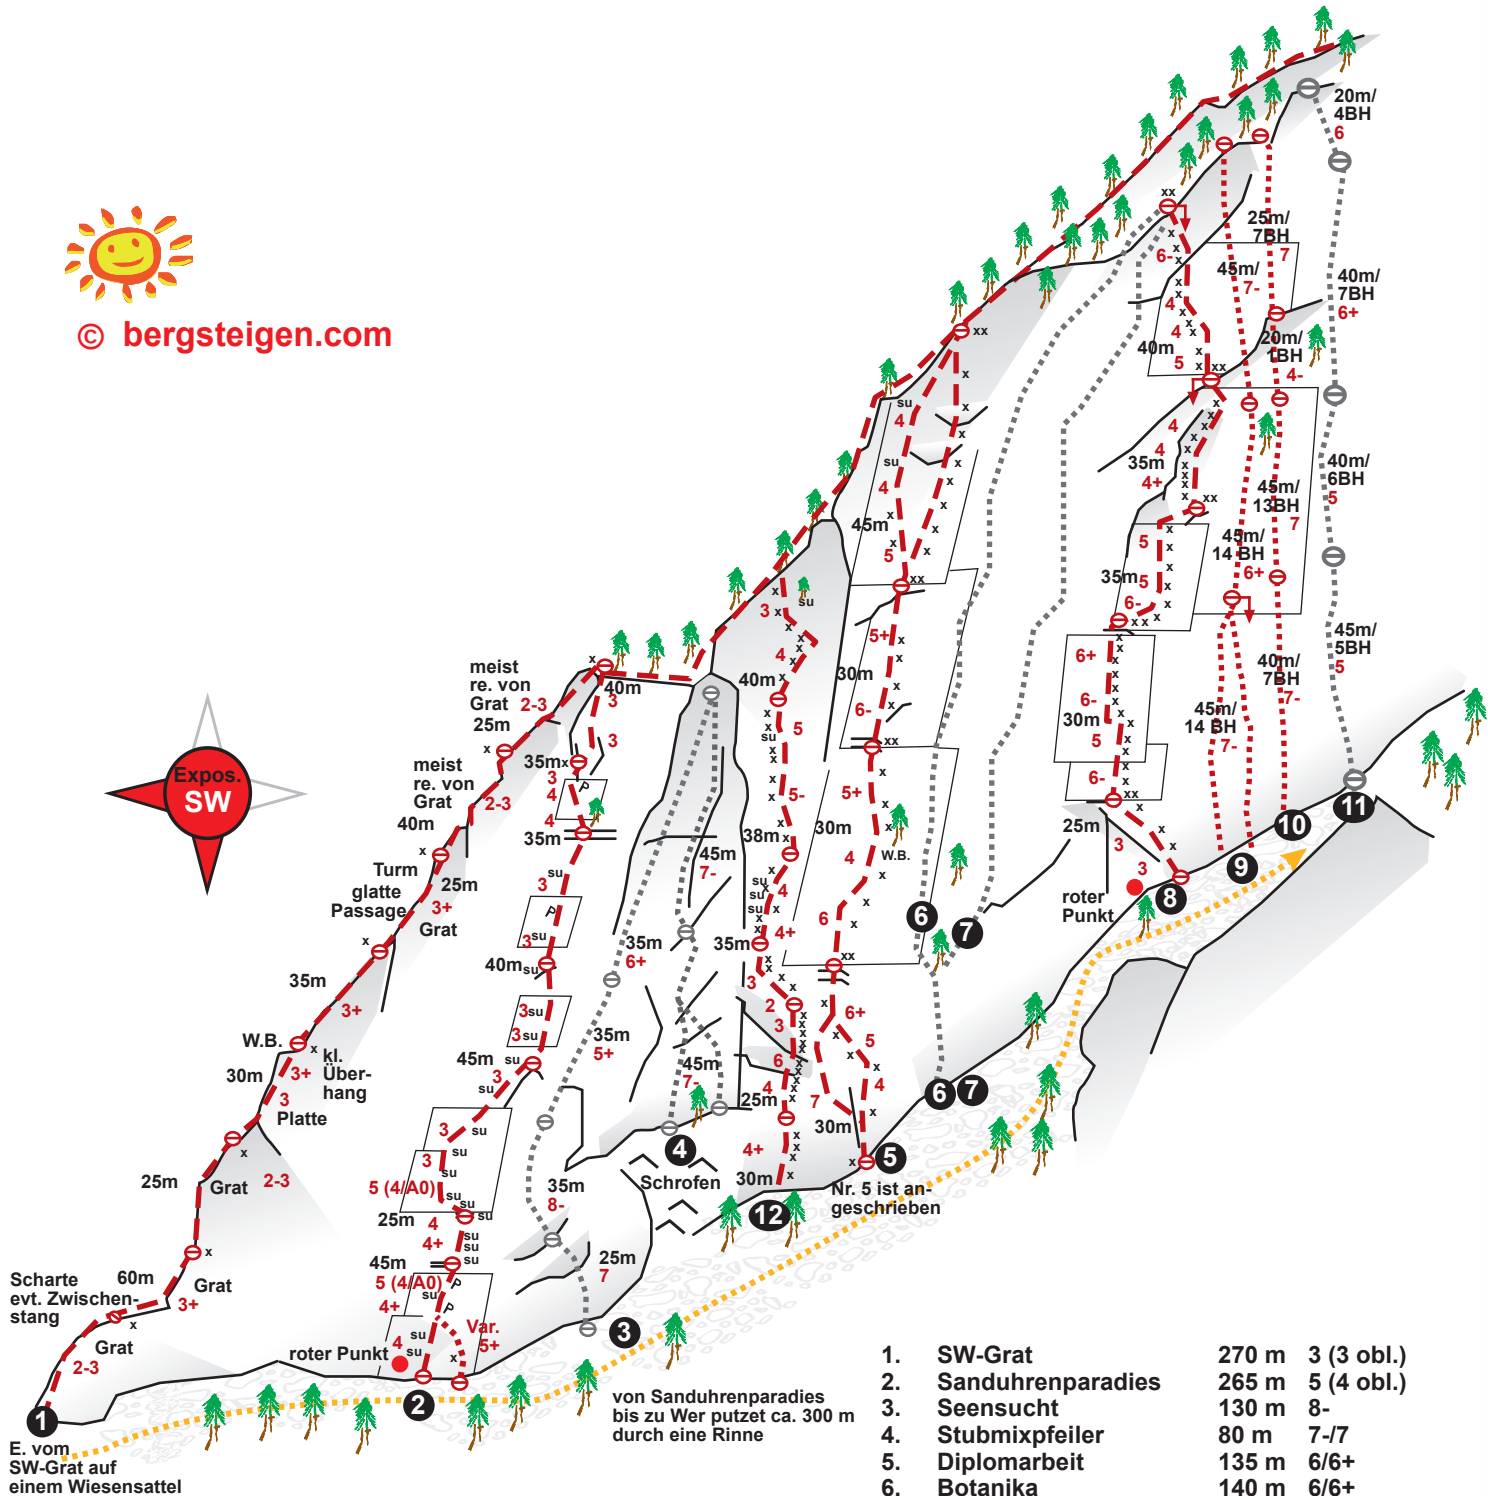

Traunstein SW-Wand

bis 265 m
1,5 Std.

Diff. 5- bis 7

1 Std.

1 Std.
bzw. abseilen

Topo: An. Jentzsch

bergsteigen.com

Alpinverlag

www.alpinverlag.at

© bergsteigen.com

1.	SW-Grat	270 m	3 (3 obl.)
2.	Sanduhrenparadies	265 m	5 (4 obl.)
3.	Seensucht	130 m	8-
4.	Stubmixfeiler	80 m	7-/7
5.	Diplomarbeit	135 m	6/6+
6.	Botanika	140 m	6/6+
7.	Paradiesvogel	140 m	6/6+
8.	Wer putzet der findet	170 m	6+ (5 obl.)
9.	Seeluft	135 m	7-
10.	Happy Feet	135 m	7
11.	Rechts drausen	145 m	6/6+
12.	Luftikus	190 m	6 (5+/A0)