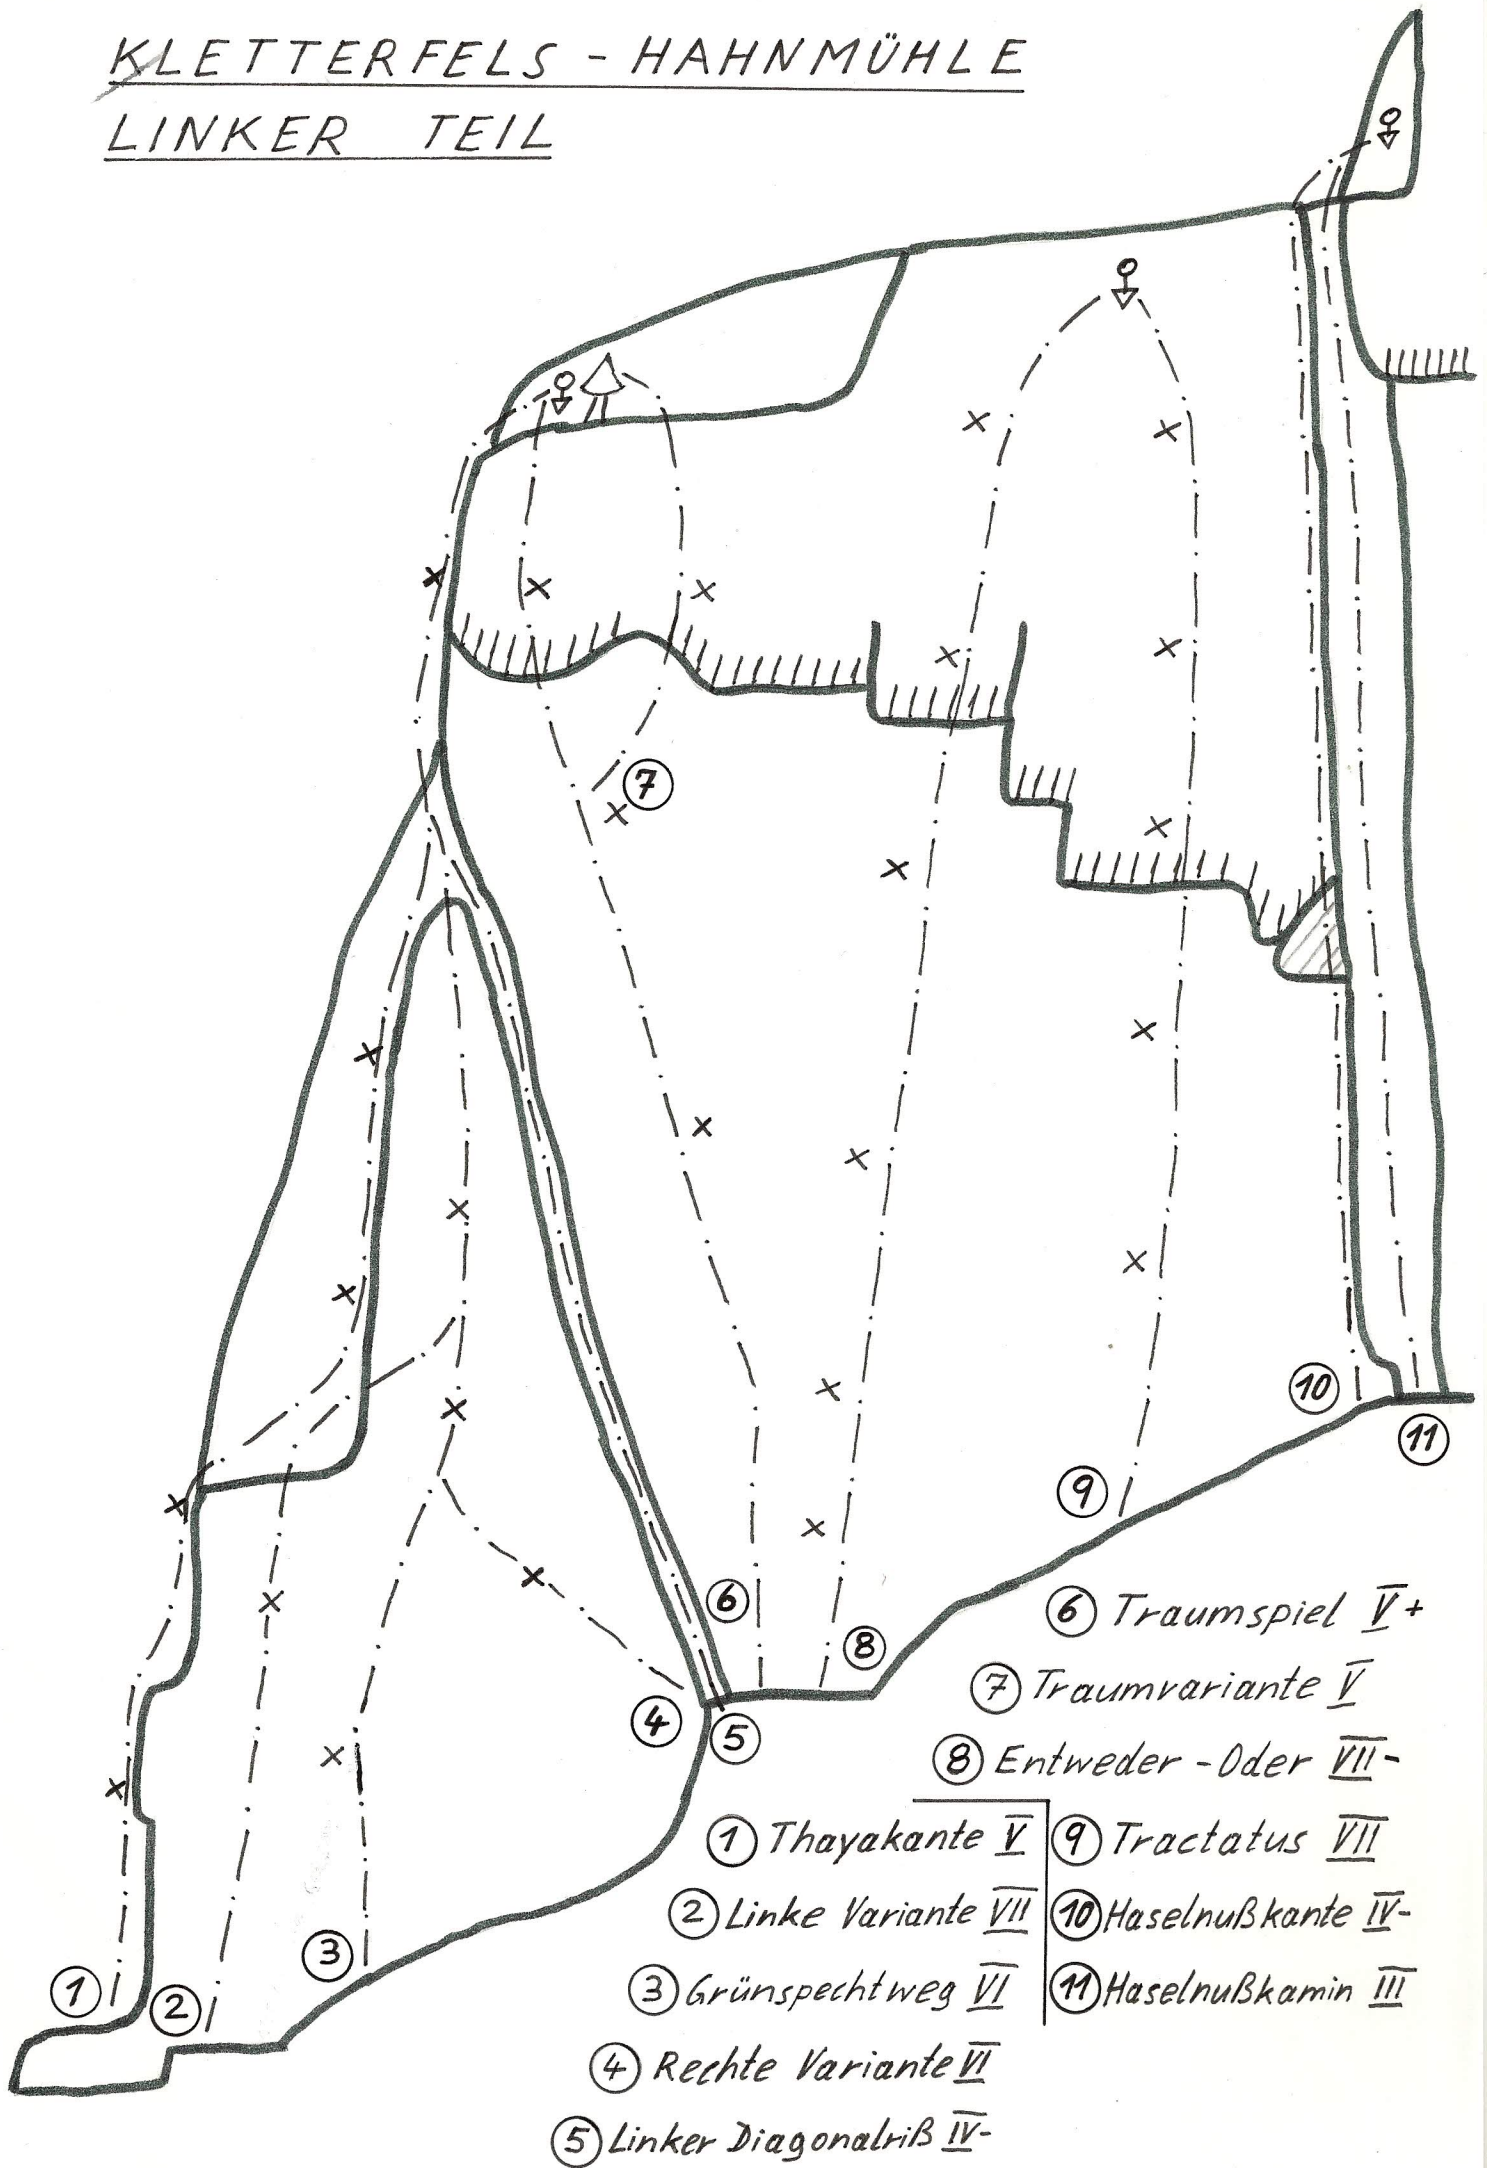

nach
Gr.
Siegharts

nach Horn

KLETTERFELS - HAHNMÜHLE

LINKER TEIL

- ① Thayakante \overline{V}
- ② Linke Variante \overline{VII}
- ③ Grünspechtweg \overline{VI}
- ④ Rechte Variante \overline{VI}
- ⑤ Linker Diagonalriß $\overline{IV-}$
- ⑥ Traumspiel $\overline{V+}$
- ⑦ Traumvariante \overline{V}
- ⑧ Entweder - Oder $\overline{VII-}$
- ⑨ Tractatus \overline{VII}
- ⑩ Haselnußkante $\overline{IV-}$
- ⑪ Haselnußkamin \overline{III}

KLETTERFELS - HAHNMÜHLE

RECHTER TEIL