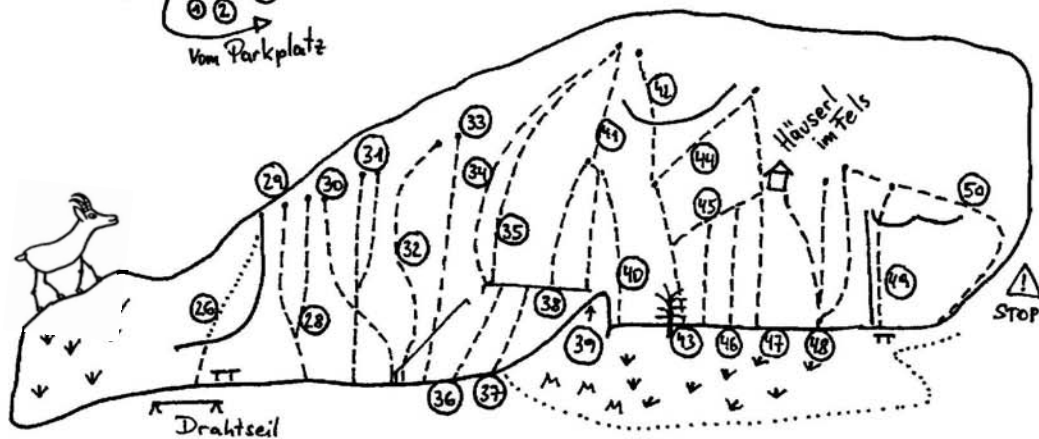

KLETTERGARTEN LEOBEN HÄUSELBERG

es gibt auch Varianten und Neutouren,
die Schwierigkeitsbewertung ist ein Anhalt
nicht rechts von 50 klettern → Naturschutzgebiet

1 Gedenktafelweg links	5	18 Schmalzbröt	7
2 mitte	5	19 Schmalz brutal	7+
3 rechts	4	20 Na und?	4
4 Poltergeist	9	21 Und nun?	5+
5 Bärenbrüder	9	22 Höhlenweg	4
6 Zentralfriedhof	9-	23 VIP	6-
7 Albatros	9	24 Sehnsucht	6
8 Kamin	3	25 Trofaiacher Pfeiler	7
9 Weg der Freunde	7	26 Schlaf Kamin	3
10 Sauschneider	7	27	
11 Hinterberger Weg	6	28 Drachentöter Kante	7-
12 Schreibmaschine	7	29 2 hard 2 die	7+
13 Gösser Spezial	7+	30 3 Meter Riss	6
14 Mozartriss	6	31	6
15 Two face		32 Proleberweg	7
16 Jolly roger		33	
17 Schmalzriss	6+	34 Nightmare	8-

35 Verschneidung	7-	43 Eichenbaumweg	5
36	4	44 Obere Rampe	4
37	3-4	45	7-
38	7	46	6
39 Plattenspieler	7	47 zebra	7
40	7+	48 Eroscenter links/Mitte/rechts	5/5/6
41 Verlängerung	5+	49 Frolie Mädis	7
42 Sahib und Simba	7+	50 Obere Querung	3