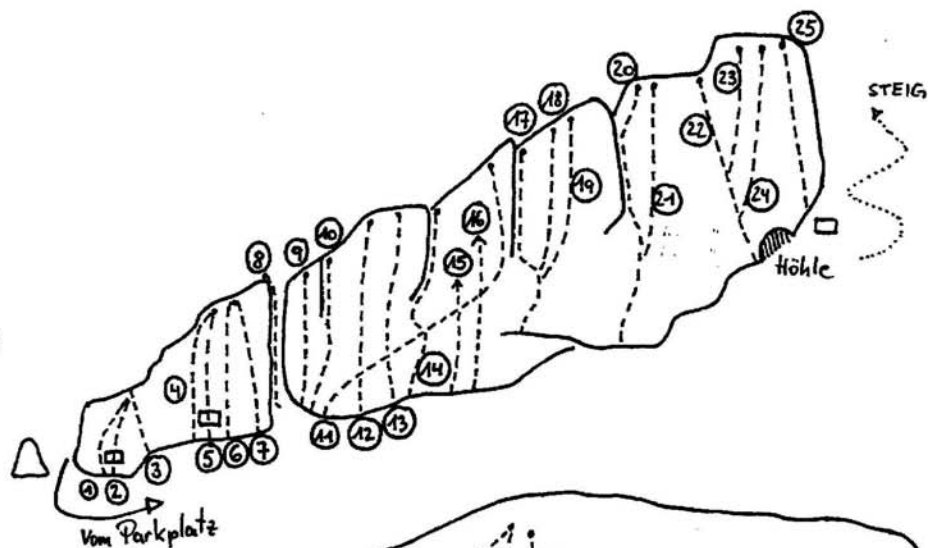

KLETTERGARTEN LEOBEN HÄUSELBERG

es gibt auch Varianten und Neutouren,
die Schwierigkeitsbewertung ist ein Anhalt
nicht rechts von 50 klettern → Naturschutzgebiet

1 Gedenktafelweg links	5	18 Schmalzbröt	7
2 mitte	5	19 Schmalz brutal	7+
3 rechts	4	20 Na und?	4
4 Poltergeist	9	21 Und nun?	5+
5 Bärenbrüder	9	22 Höhlenweg	4
6 Zentralfriedhof	9-	23 VIP	6-
7 Albatros	9	24 Sehnsucht	6
8 Kamin	3	25 Trofaiacher Pfeiler	7
9 Weg der Freunde	7	26 Schlaf Kamin	3
10 Sauschneider	7	27	
11 Hinterberger Weg	6	28 Drachentöter Kante	7-
12 Schreibmaschine	7	29 2 hard 2 die	7+
13 Gösser Spezial	7+	30 3 Meter Riss	6
14 Mozartriss	6	31	6
15 Two face		32 Proleberweg	7
16 Jolly roger		33	
17 Schmalzriss	6+	34 Nightmare	8-

35 Verschneidung	7-	43 Eichenbaumweg	5
36	4	44 Obere Rampe	4
37	3-4	45	7-
38	7	46	6
39 Plattenspieler	7	47 zebra	7
40	7+	48 Eroscenter links/Mitte/rechts	5/5/6
41 Verlängerung	5+	49 Frolie Mädis	7
42 Sahib und Simba	7+	50 Obere Querung	3