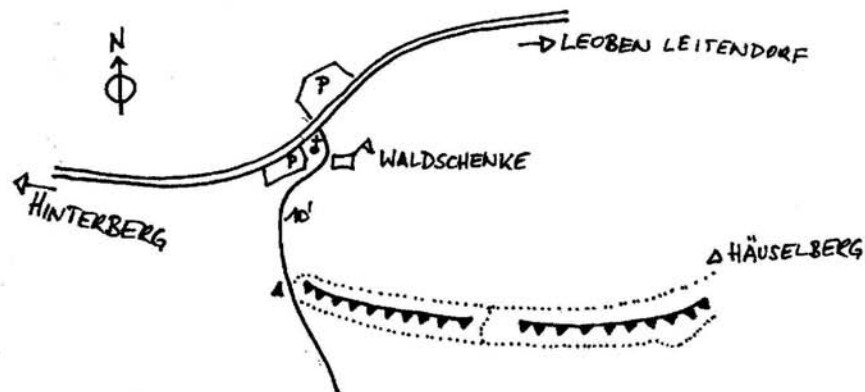

KLETTERGARTEN LEOBEN HÄUSELBERG

es gibt auch Varianten und Neutouren,
die Schwierigkeitsbewertung ist ein Anhalt
nicht rechts von 50 klettern → Naturschutzgebiet

1 Gedenktafelweg links	5	18 Schmalzbröt	7
2 mitte	5	19 Schmalz brutal	7+
3 rechts	4	20 Na und?	4
4 Poltergeist	9	21 Und nun?	5+
5 Bärenbrüder	9	22 Höhlenweg	4
6 Zentralfriedhof	9-	23 VIP	6-
7 Albatros	9	24 Sehnsucht	6
8 Kamin	3	25 Trofaiacher Pfeiler	7
9 Weg der Freunde	7	26 Schlaf Kamin	3
10 Sauschneider	7	27	
11 Hinterberger Weg	6	28 Drachentöter Kante	7-
12 Schreibmaschine	7	29 2 hard 2 die	7+
13 Gösser Spezial	7+	30 3 Meter Riss	6
14 Mozartriss	6	31	6
15 Two face		32 Proleberweg	7
16 Jolly roger		33	
17 Schmalzriss	6+	34 Nightmare	8-

35 Verschneidung	7-	43 Eichenbaumweg	5
36	4	44 Obere Rampe	4
37	3-4	45	7-
38	7	46	6
39 Plattenspieler	7	47 zebra	7
40	7+	48 Eroscenter links/Mitte/rechts	5/5/6
41 Verlängerung	5+	49 Frolie Mädis	7
42 Sahib und Simba	7+	50 Obere Querung	3