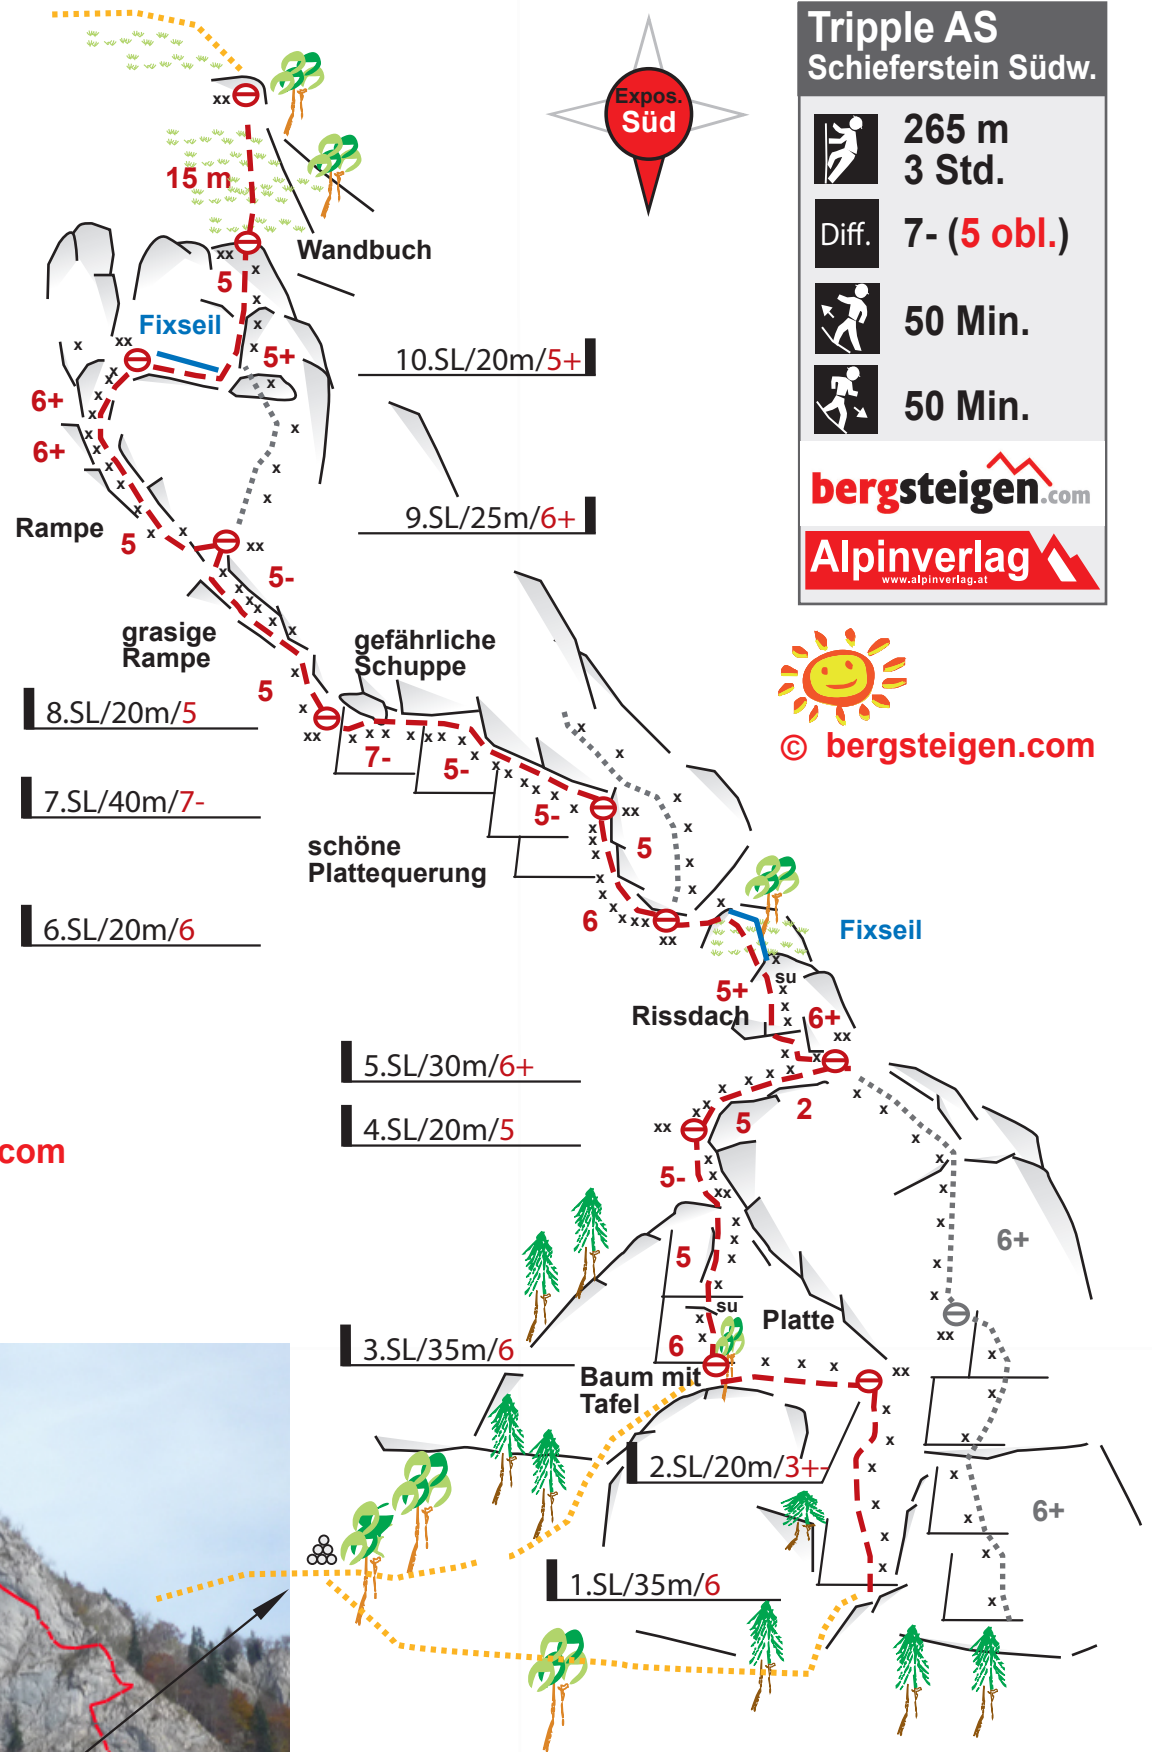

Tripple AS Schieferstein Südw.

 265 m
3 Std.

Diff. 7- (5 obl.)

 50 Min.

 50 Min.

bergsteigen.com
www.bergsteigen.com

Alpinverlag
www.alpinverlag.at

© bergsteigen.com

© bergsteigen.com