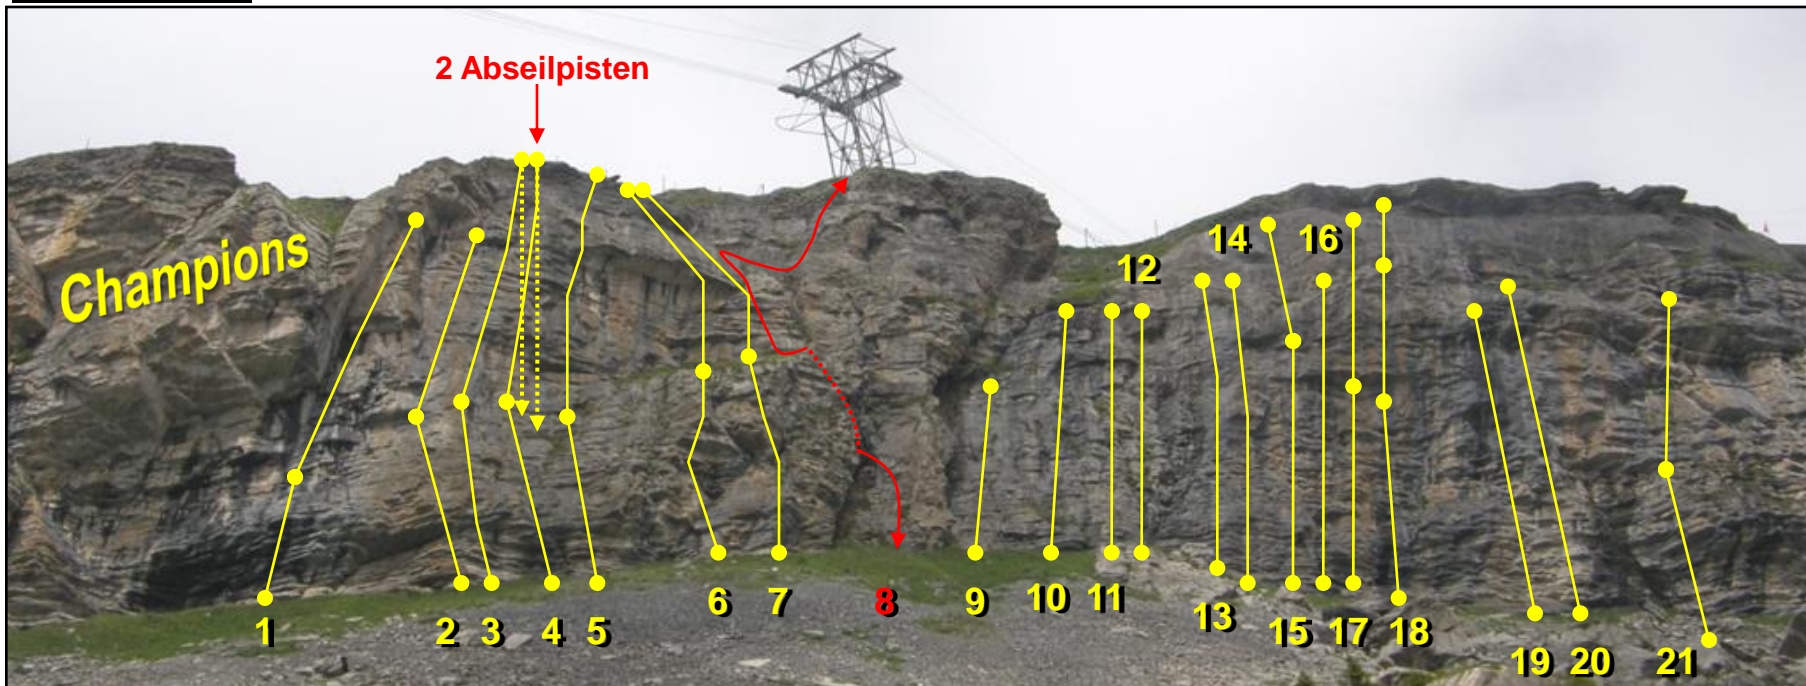

Topo 16

Sektor 5

1	Adventure Factory, 2 SL	5 c +	50 m
2	Herbstzytlose, 3 SL	5 c + / 5 c / 4 b	60 m
3	Panoramalift, 3 SL	5 c + / 6 b / 5 c	50 m
4	Luisbuüb, 2 SL	5 b / 4 a	50 m
5	Umwäg, 1 SL	5 a	15 m
6	Höhlengnom, 1 SL	5 c	20 m
7	Luzifer, 1 SL	6 a+	25 m

10	Vreni	6 a	25 m
11	Sportbahnen, Abseiler 30 m	6 a	25 m
12	Peak Bergsport, Abseiler 30 m	6 a +	25 m
13	Distelboden	6 a	25 m
14	Buchers Stägli	6 a +	35 m
15	Fruttli, 2 SL	5 b / 7 a	40 m
16	El Corazon, 2 SL	5 a / 6 c	40 m
17	Armä Kurt	6 a +	35 m
18	Ursi spezial	4 a	23 m

Topo 18

Sektor 6

1	Eiselin Sports Heaven, 2 SL	6 b / 6 c	45 m
2	Tobago, 2 SL	5c+ / 6a	45 m
3	Gemsy, 2 SL, Durchstieg, Abseilpiste 50 m	5c+/6a+	50 m
4	Steiruitä, 2 SL, Durchstieg, Abseilpiste 50 m	6a+ / 6b	50 m
5	Eiselins Fyrabig, 2 SL	6a+ / 6b	50 m
6	Borhogge Steffi, 2 SL	4 c / 5 a	50 m
7	Shalom, 2 SL	5c+ / 4c	45 m
8	Fruttli-Klettersteig		60 m
9	Akelei	5 c	20 m
10	Steichuiz	6 a	25 m
11	Sagähans	6 a +	25 m

Topo 19

Sektor 7

1	Knackig, 2 SL	6 a (2 Pa), 5 c+	60 m
2	Eggä und Kantä, 3 SL	6 b, 6 b, 6 a	60 m
3	Studentenfutter, 3 SL	5 c, 5 c, 5 c	60 m
4	Dopplereffekt, 2 SL	6 b+, 6 b	60 m
5	Ännet de Gränzä, 2 SL	6 b+, 6 c	50 m