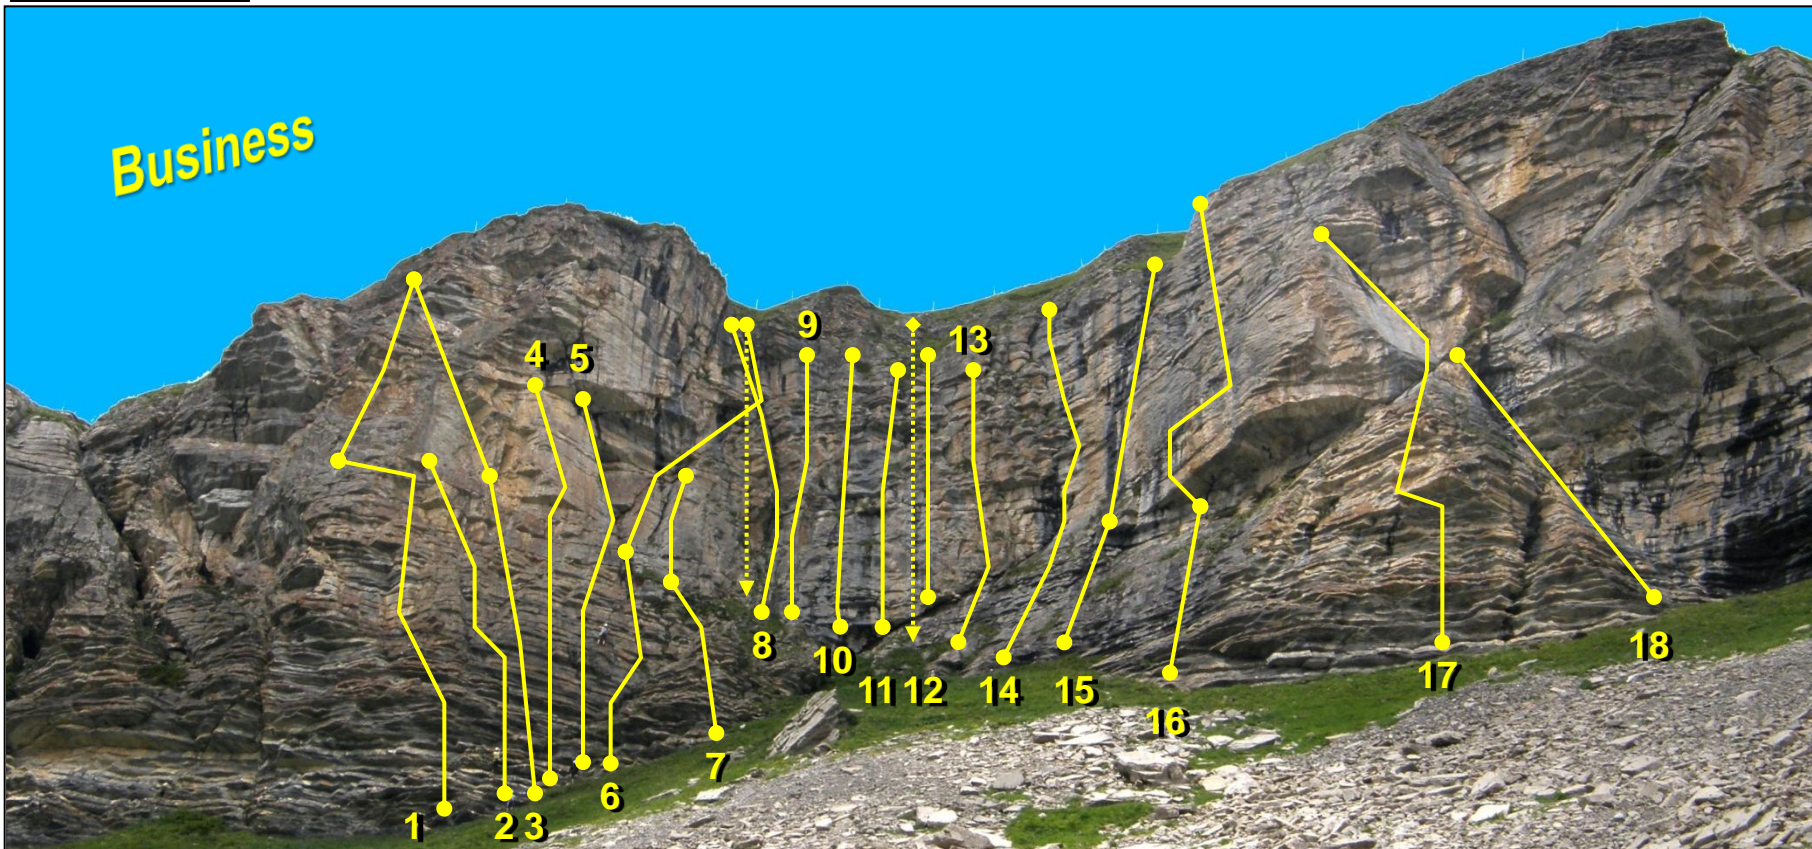

Business

1	Adventure Factory, 2 SL	5 c +	50 m
2	Ruedi-Helen	5 b	25 m
3	Bärgfridä, 2 SL	5 c / 6 b	50 m
4	Posthuis	6 b	30 m
5	Tecnica	5 c	30 m
6	Bonistock, 2 SL, Abseiler 30 m	4 a / 5 a	50 m
7	Glogghuis, 2 SL	3 c / 5 c	35 m
8	Gänterli	5 c +	30 m
9	Wysi Pfyler	5 c +	25 m

10	Vreni	6 a	25 m
11	Sportbahnen, Abseiler 30 m	6 a	25 m
12	Peak Bergsport, Abseiler 30 m	6 a +	25 m
13	Distelboden	6 a	25 m
14	Buchers Stägli	6 a +	35 m
15	Fruttli, 2 SL	5 b / 7 a	40 m
16	El Corazon, 2 SL	5 a / 6 c	40 m
17	Armä Kurt	6 a +	35 m
18	Ursi spezial	4 a	23 m