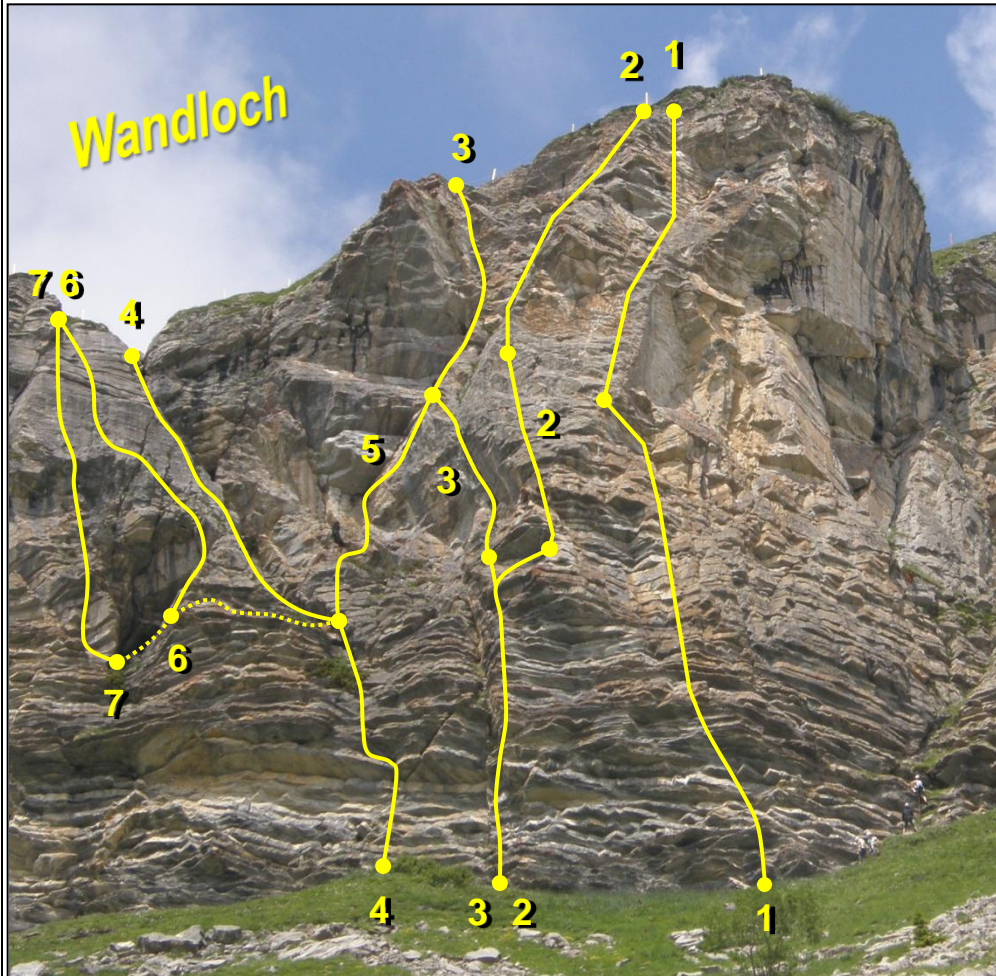

Topo 16

Sektor 5

1	Adventure Factory, 2 SL	5 c +	50 m
2	Herbstzytlose, 3 SL	5 c + / 5 c / 4 b	60 m
3	Panoramalift, 3 SL	5 c + / 6 b / 5 c	50 m
4	Luisbuüb, 2 SL	5 b / 4 a	50 m
5	Umwäg, 1 SL	5 a	15 m
6	Höhlengnom, 1 SL	5 c	20 m
7	Luzifer, 1 SL	6 a+	25 m

10	Vreni	6 a	25 m
11	Sportbahnen, Abseiler 30 m	6 a	25 m
12	Peak Bergsport, Abseiler 30 m	6 a +	25 m
13	Distelboden	6 a	25 m
14	Buchers Stägli	6 a +	35 m
15	Fruttli, 2 SL	5 b / 7 a	40 m
16	El Corazon, 2 SL	5 a / 6 c	40 m
17	Armä Kurt	6 a +	35 m
18	Ursi spezial	4 a	23 m

Topo 18

Sektor 6

1	Eiselin Sports Heaven, 2 SL	6 b / 6 c	45 m
2	Tobago, 2 SL	5c+ / 6a	45 m
3	Gemsy, 2 SL, Durchstieg, Abseilpiste 50 m	5c+/6a+	50 m
4	Steiruitä, 2 SL, Durchstieg, Abseilpiste 50 m	6a+ / 6b	50 m
5	Eiselins Fyrabig, 2 SL	6a+ / 6b	50 m
6	Borhogge Steffi, 2 SL	4 c / 5 a	50 m
7	Shalom, 2 SL	5c+ / 4c	45 m
8	Fruttli-Klettersteig		60 m
9	Akelei	5 c	20 m
10	Steichuiz	6 a	25 m
11	Sagähans	6 a +	25 m

Topo 19

Sektor 7

1	Knackig, 2 SL	6 a (2 Pa), 5 c+	60 m
2	Eggä und Kantä, 3 SL	6 b, 6 b, 6 a	60 m
3	Studentenfutter, 3 SL	5 c, 5 c, 5 c	60 m
4	Dopplereffekt, 2 SL	6 b+, 6 b	60 m
5	Ännet de Gränzä, 2 SL	6 b+, 6 c	50 m