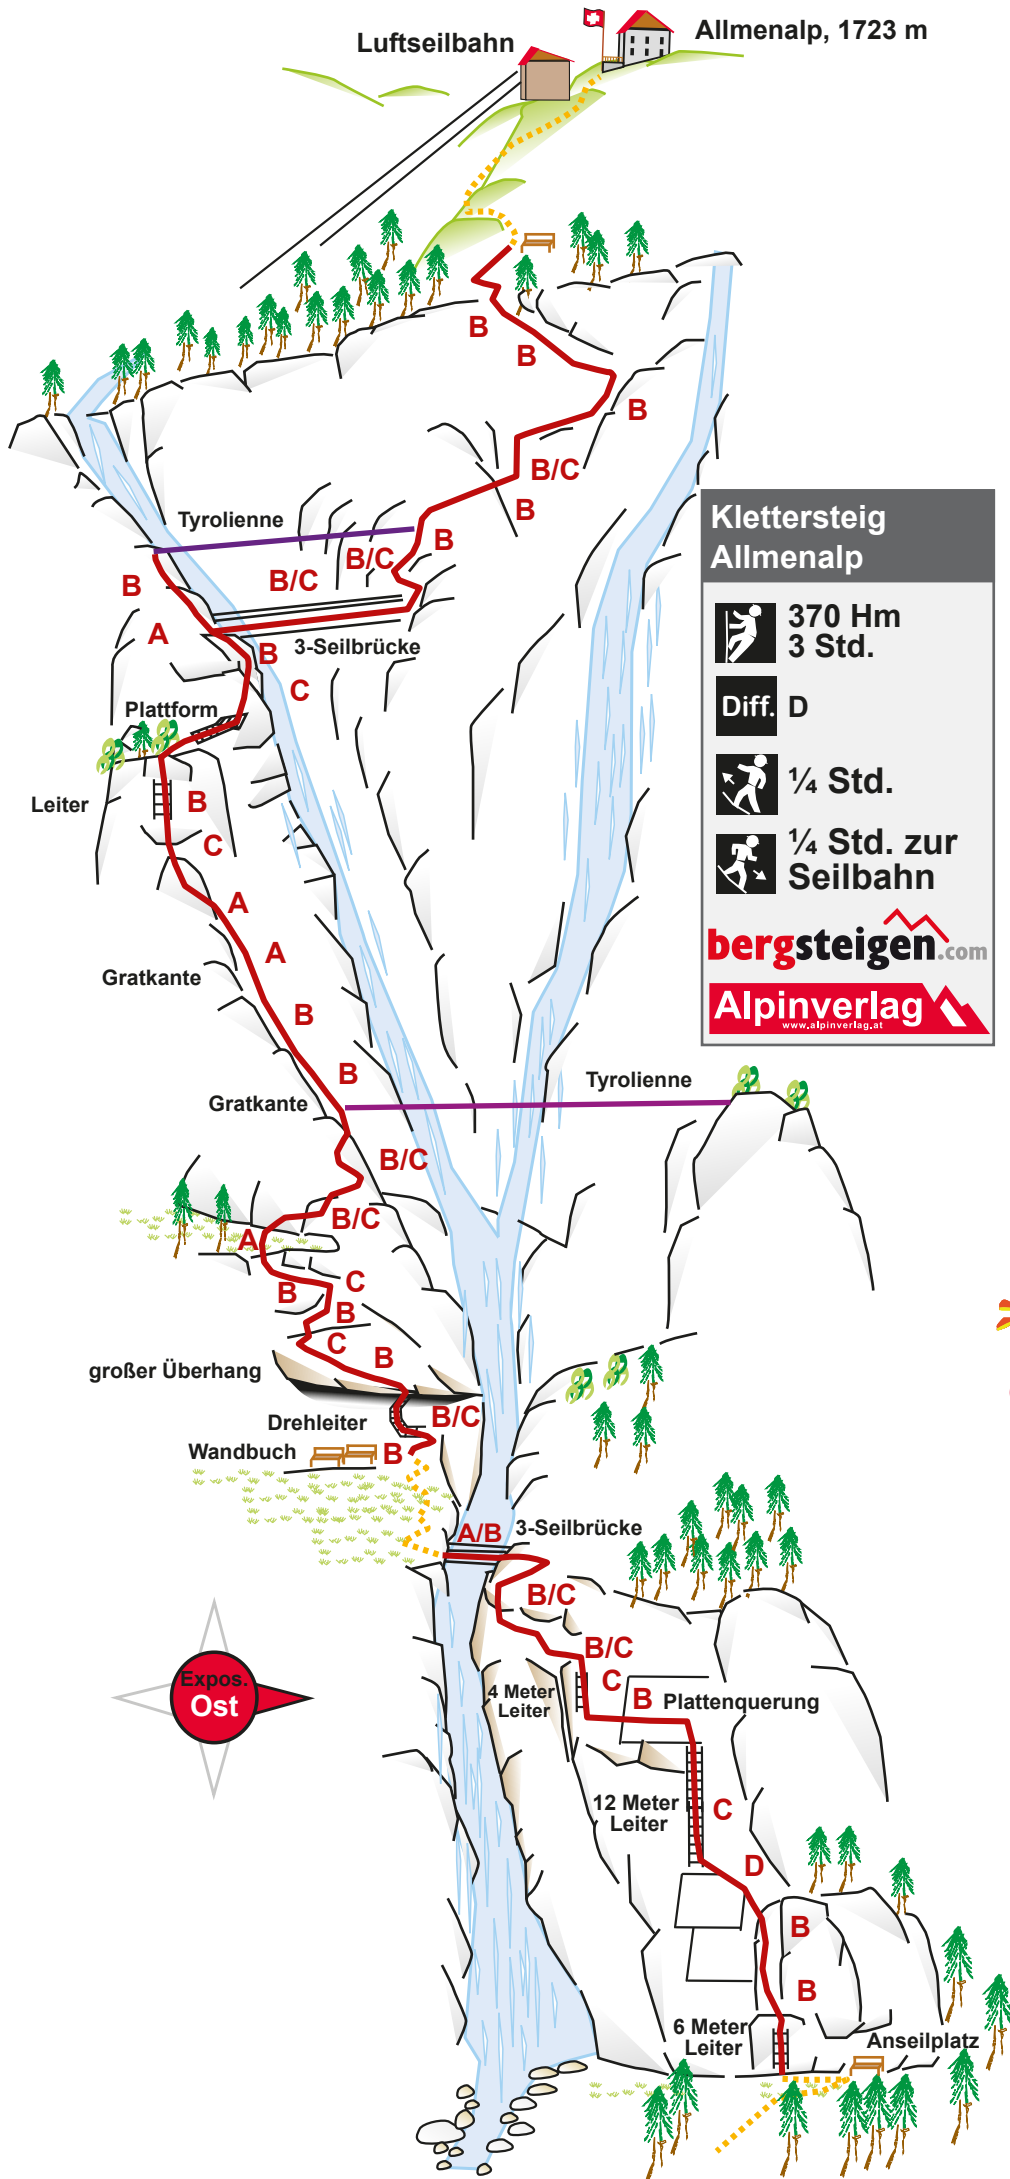

Luftseilbahn Allmenalp, 1723 m

Klettersteig Allmenalp

370 Hm
3 Std.

Diff. D

¼ Std.

¼ Std. zur Seilbahn

bergsteigen.com

Alpinverlag
www.alpinverlag.at

Schwierigkeitsbewertung		Die erforderliche Klettersteigausrüstung:	
A	leicht		
A/B	mäßig		
B	schwierig		
B/C	schwierig		
C	schwierig		
C/D	schwierig		
D	sehr schwierig		
D/E	schwierig		
E	sehr schwierig		
E/F	extrem schwierig		
F	extrem schwierig		
F/G	extrem schwierig		

Bei Wettersturz u. Gewitter - weg vom Eisen, den Klettersteig schnell, gesichert verlassen!

Grafik: Alpines Lehrbuch Sicher Klettersteiggehen - Alpinverlag

Buchtip: Klettersteigführer Schweiz mit Topo-Skizzen und DVD-Rom.
Infos: www.alpinverlag.at

© **bergsteigen.com**